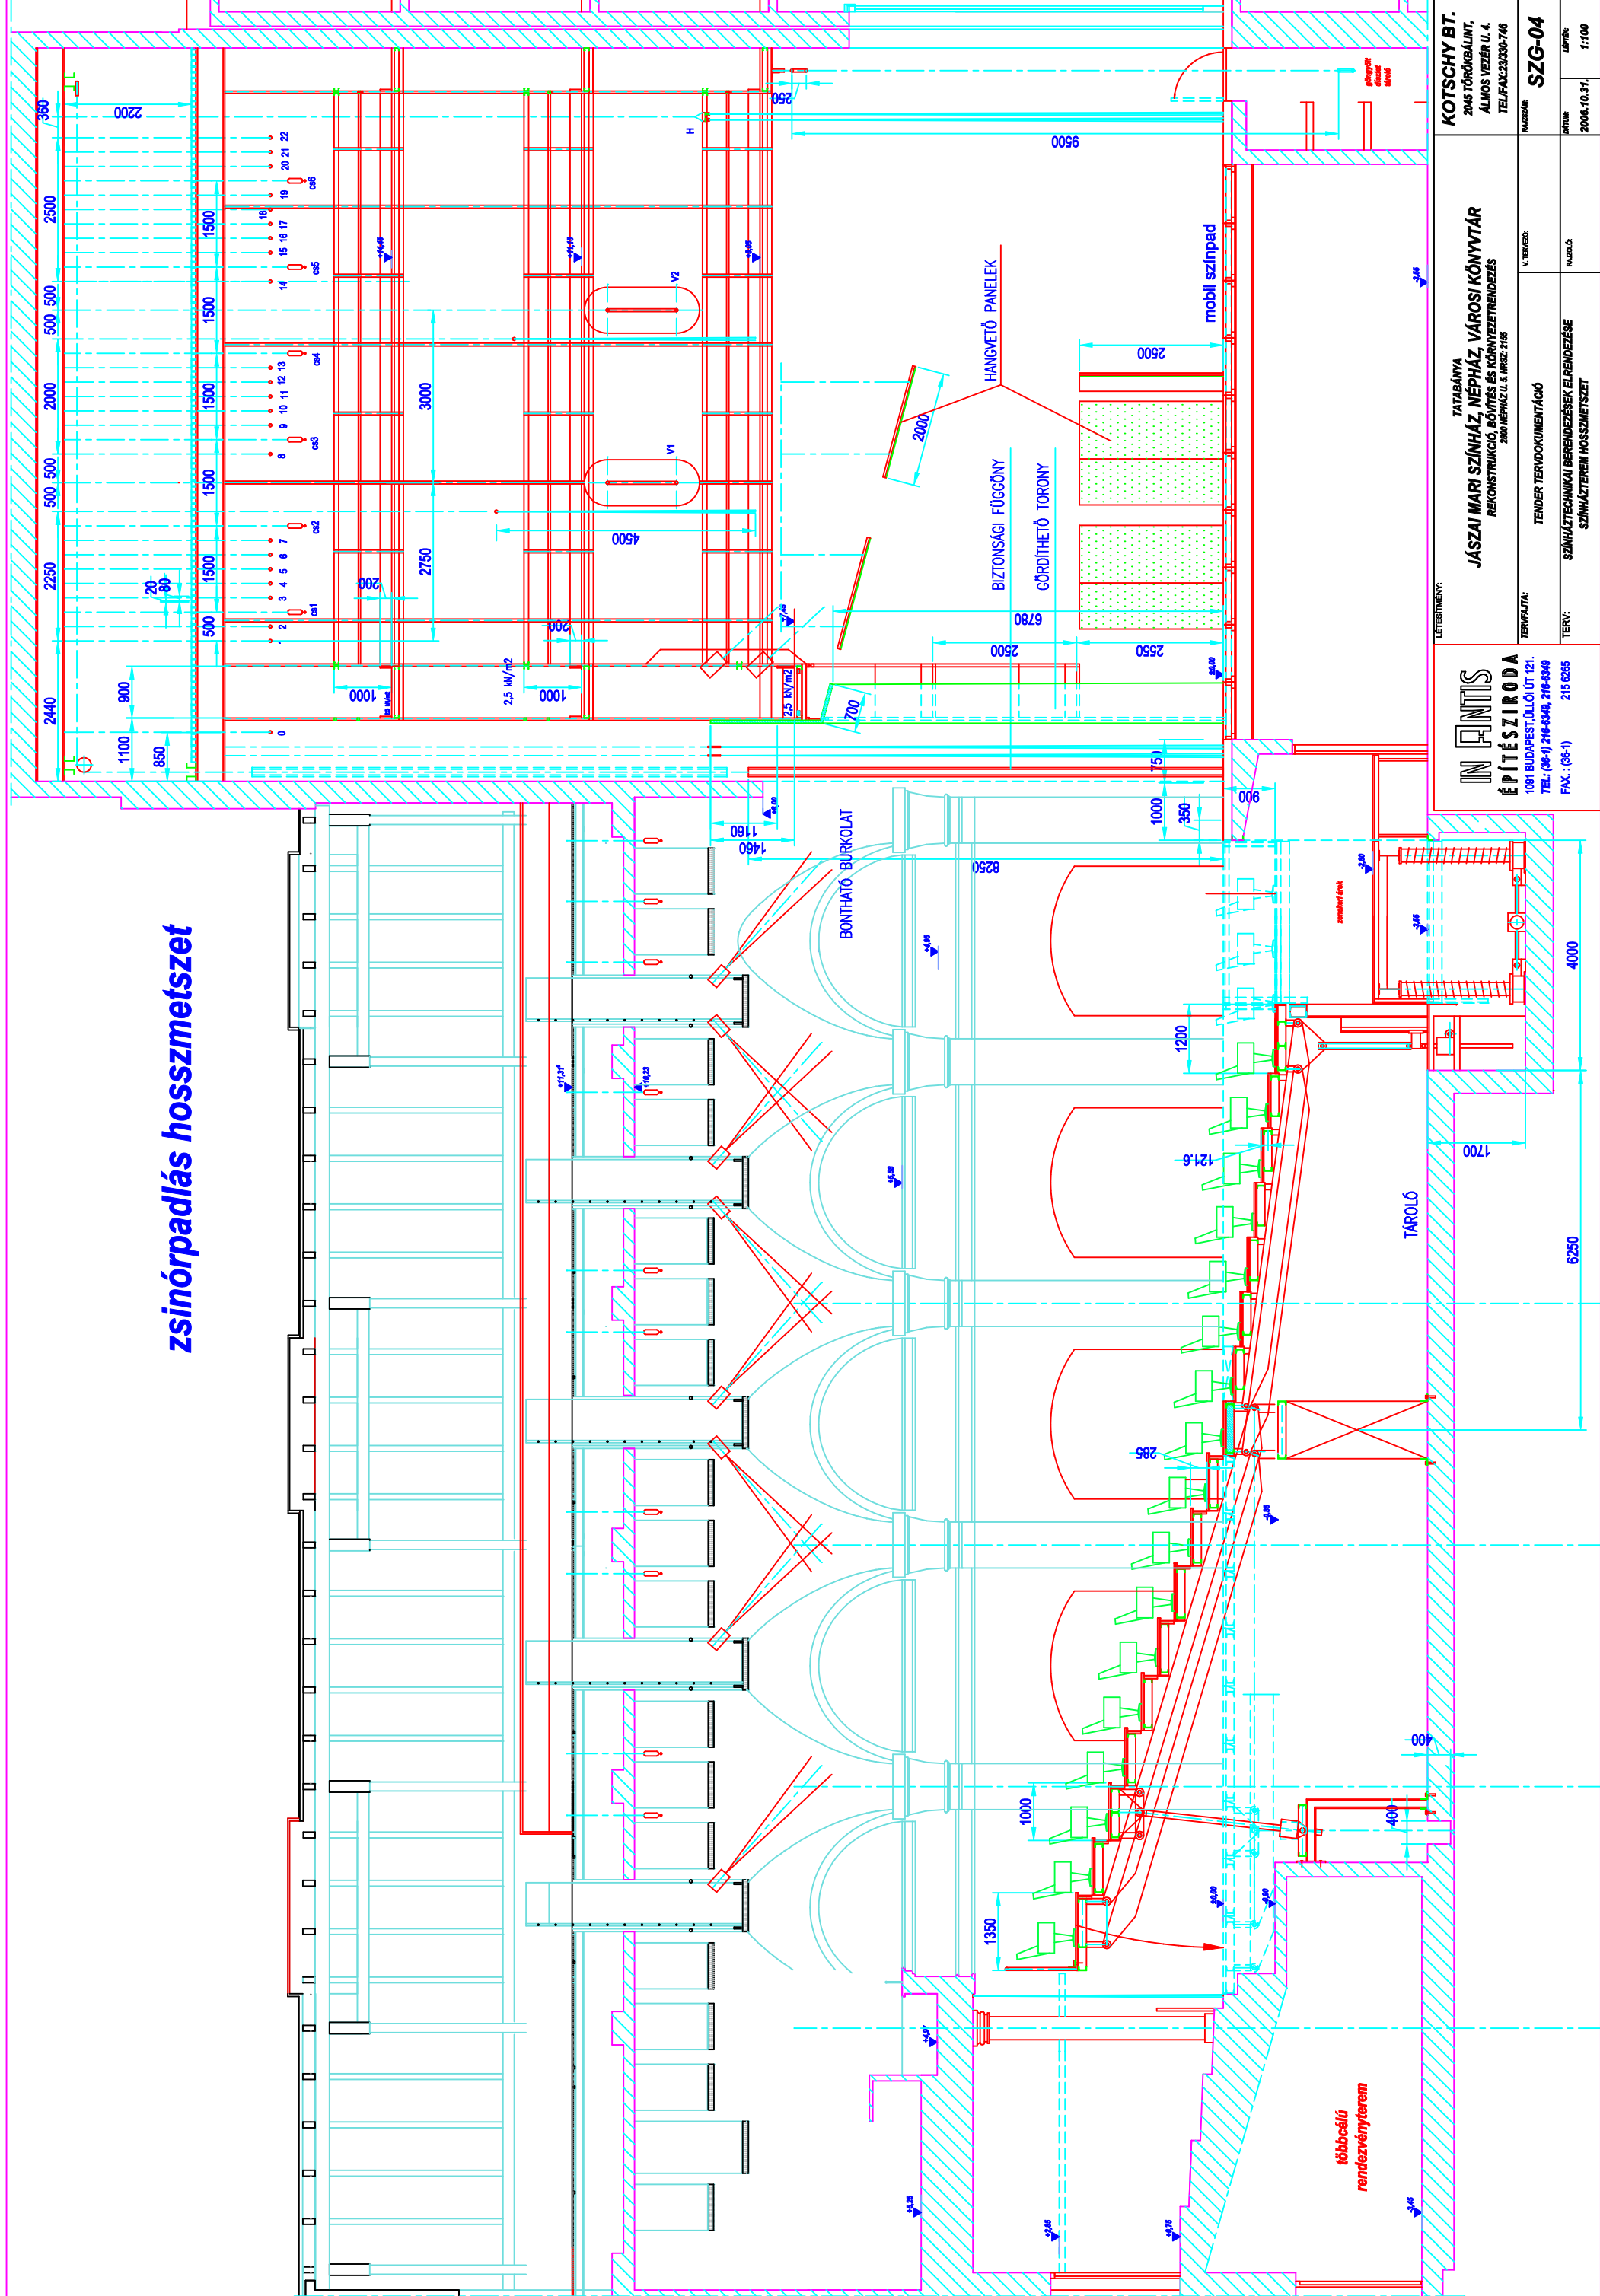

zsinórpadlás hosszmetset

KOTSCHY BT. 2048 TÖRKÖBALINT, ÁLMOS VEZÉR U. 4. TEL/FAX:23330-746	
JÁSZAI MARI SZÍNHÁZ, NÉPHÁZ, VÁROSI KÖNYVTÁR REKONSTRUKCIÓ, BŐVÍTÉS ÉS KÖRNYEZETRENDEZÉS 2800 NÉPHÁZ U. 5. HRSZ. 215	
LÉTESÍTMÉNY: TÁTABÁNYA	V. TERVEZŐ: TENDER TERVDOKUMENTÁCIÓ
TERVFALTA: SZÍNHÁZTECHNIKAI BERENDEZÉSEK ELRENDEZÉSE	TERV: SZÍNHÁZTEREM HOSSZMETSET
MÁZSIKÓD: SZG-04	MÁZSIKÓD: SZÍNHÁZTEREM HOSSZMETSET
MÁZSIKÓD: 2006-10-31.	LÉPTÉR: 1:100